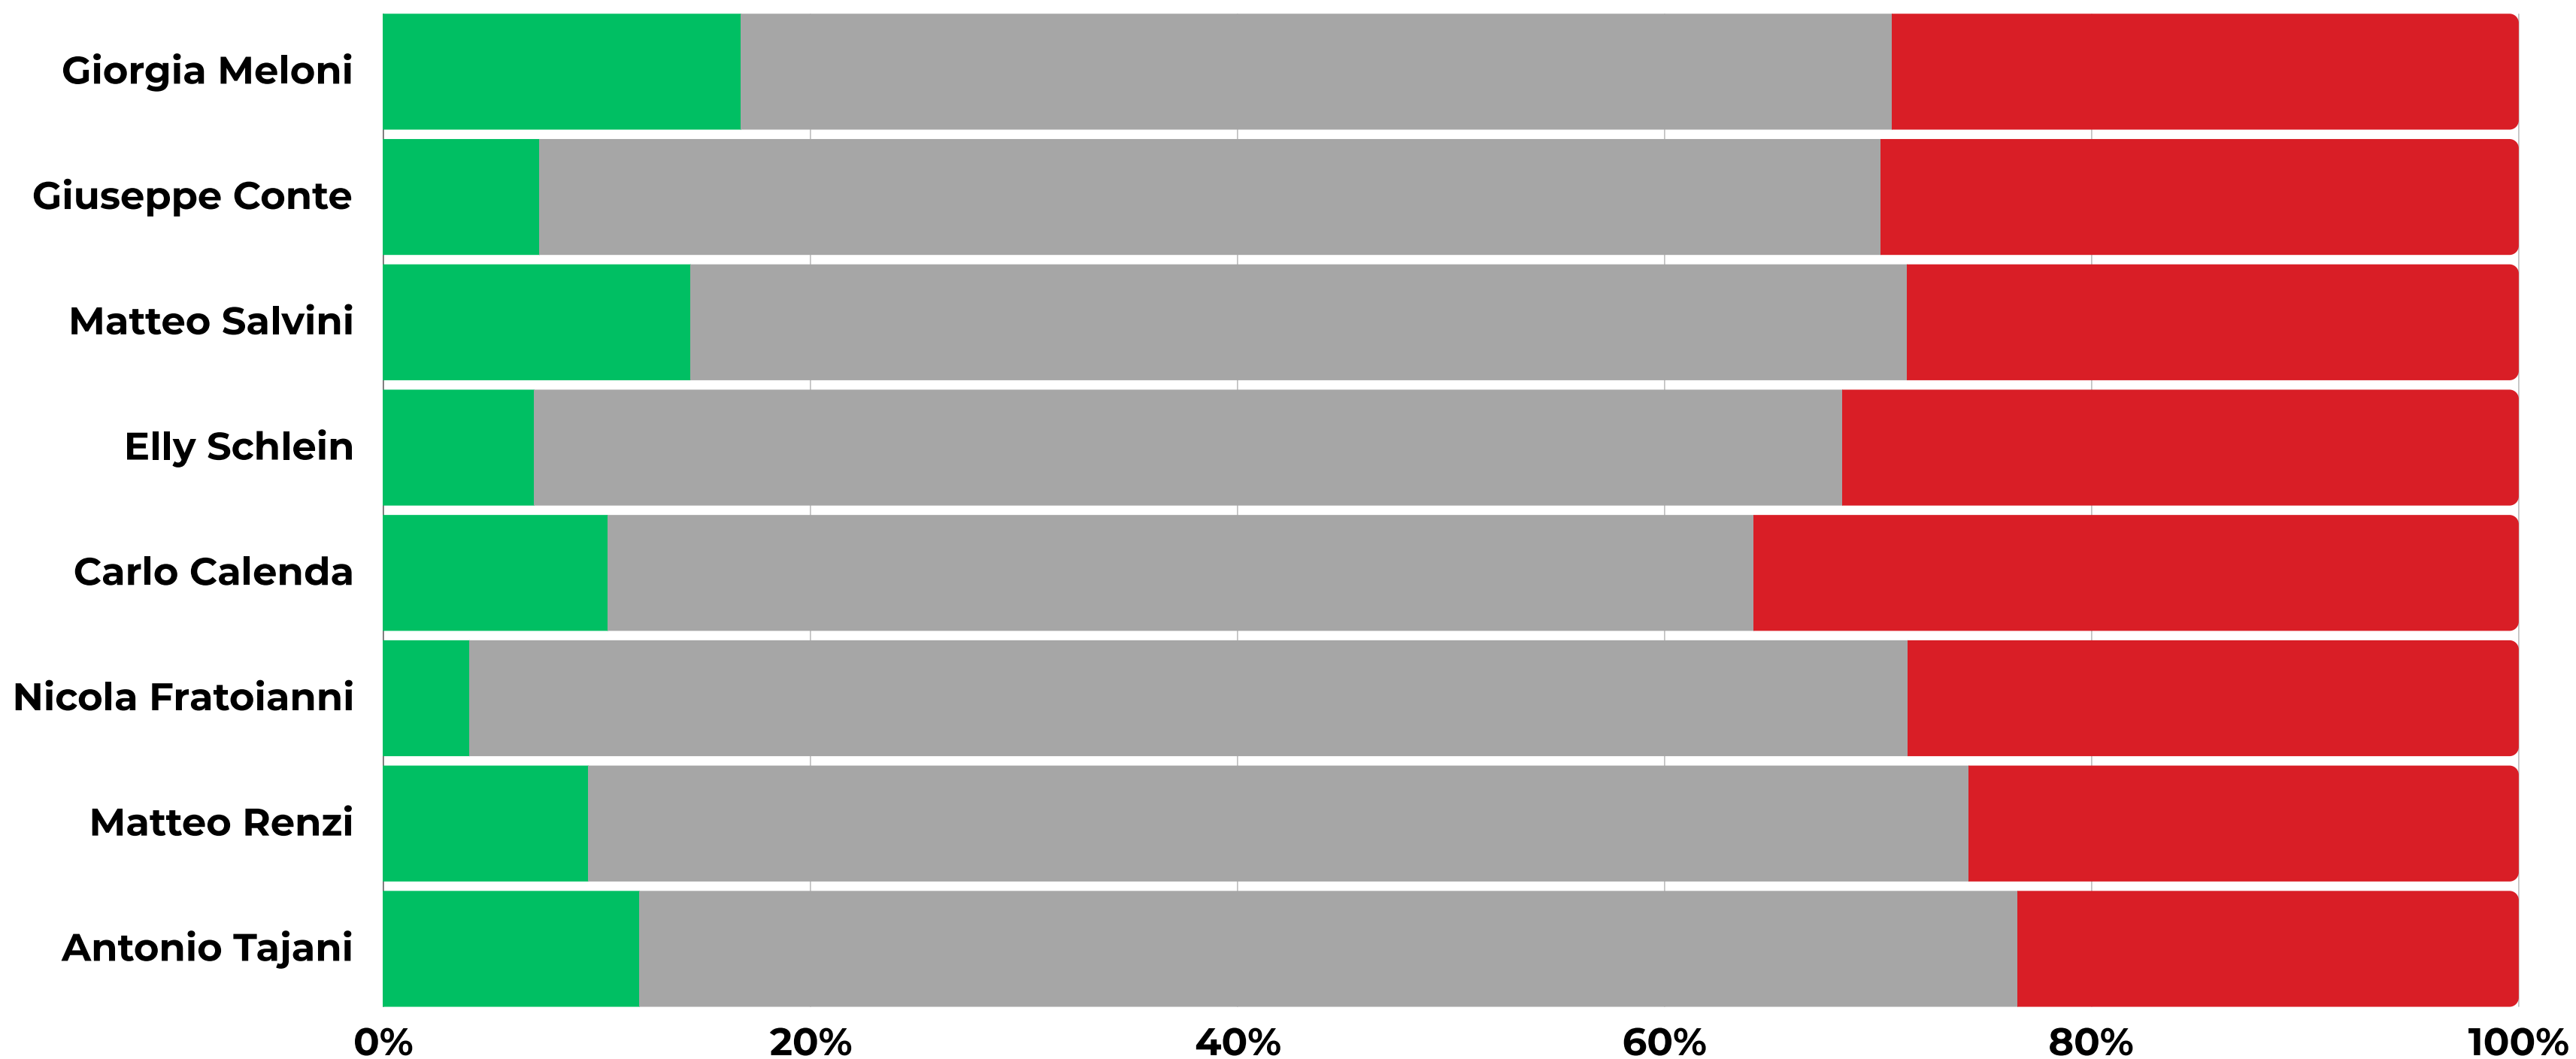

SENTIMENT NEL MONDO

TOP LEADER POLITICI ITALIANI SUI SOCIAL

22 NOV '24 - 21 FEB '25

Positive Neutral Negative