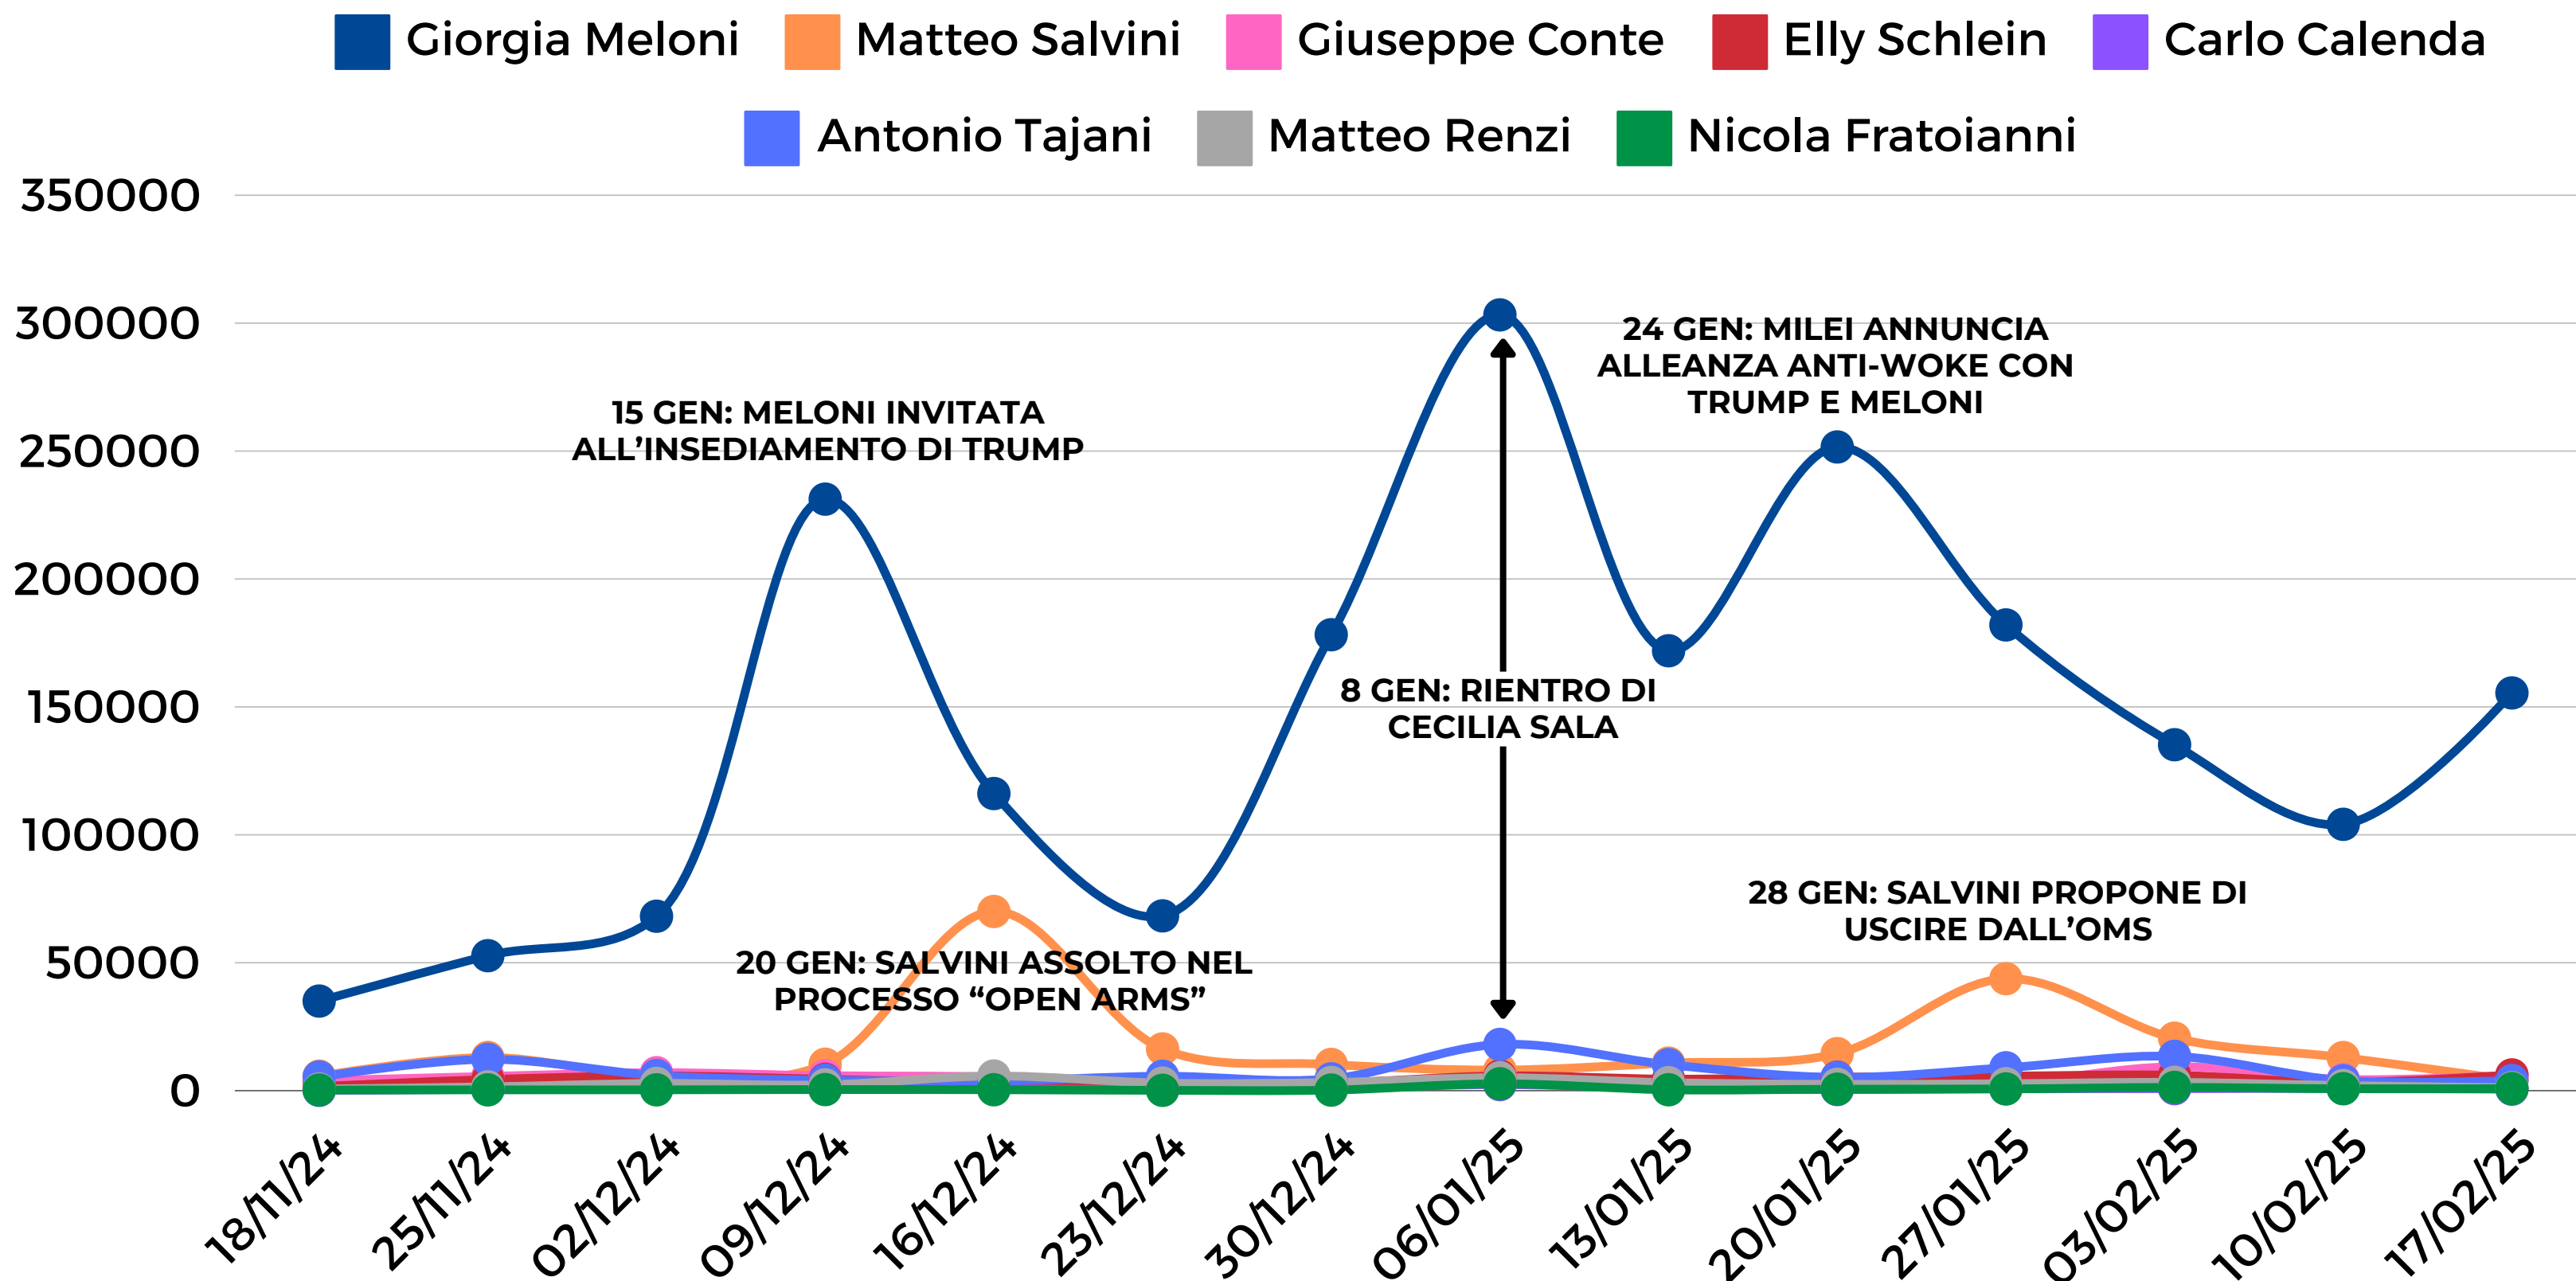

MENTION PER SETTIMANA NEL MONDO

TOP LEADER POLITICI ITALIANI SUI SOCIAL

22 NOV '24 - 21 FEB '25