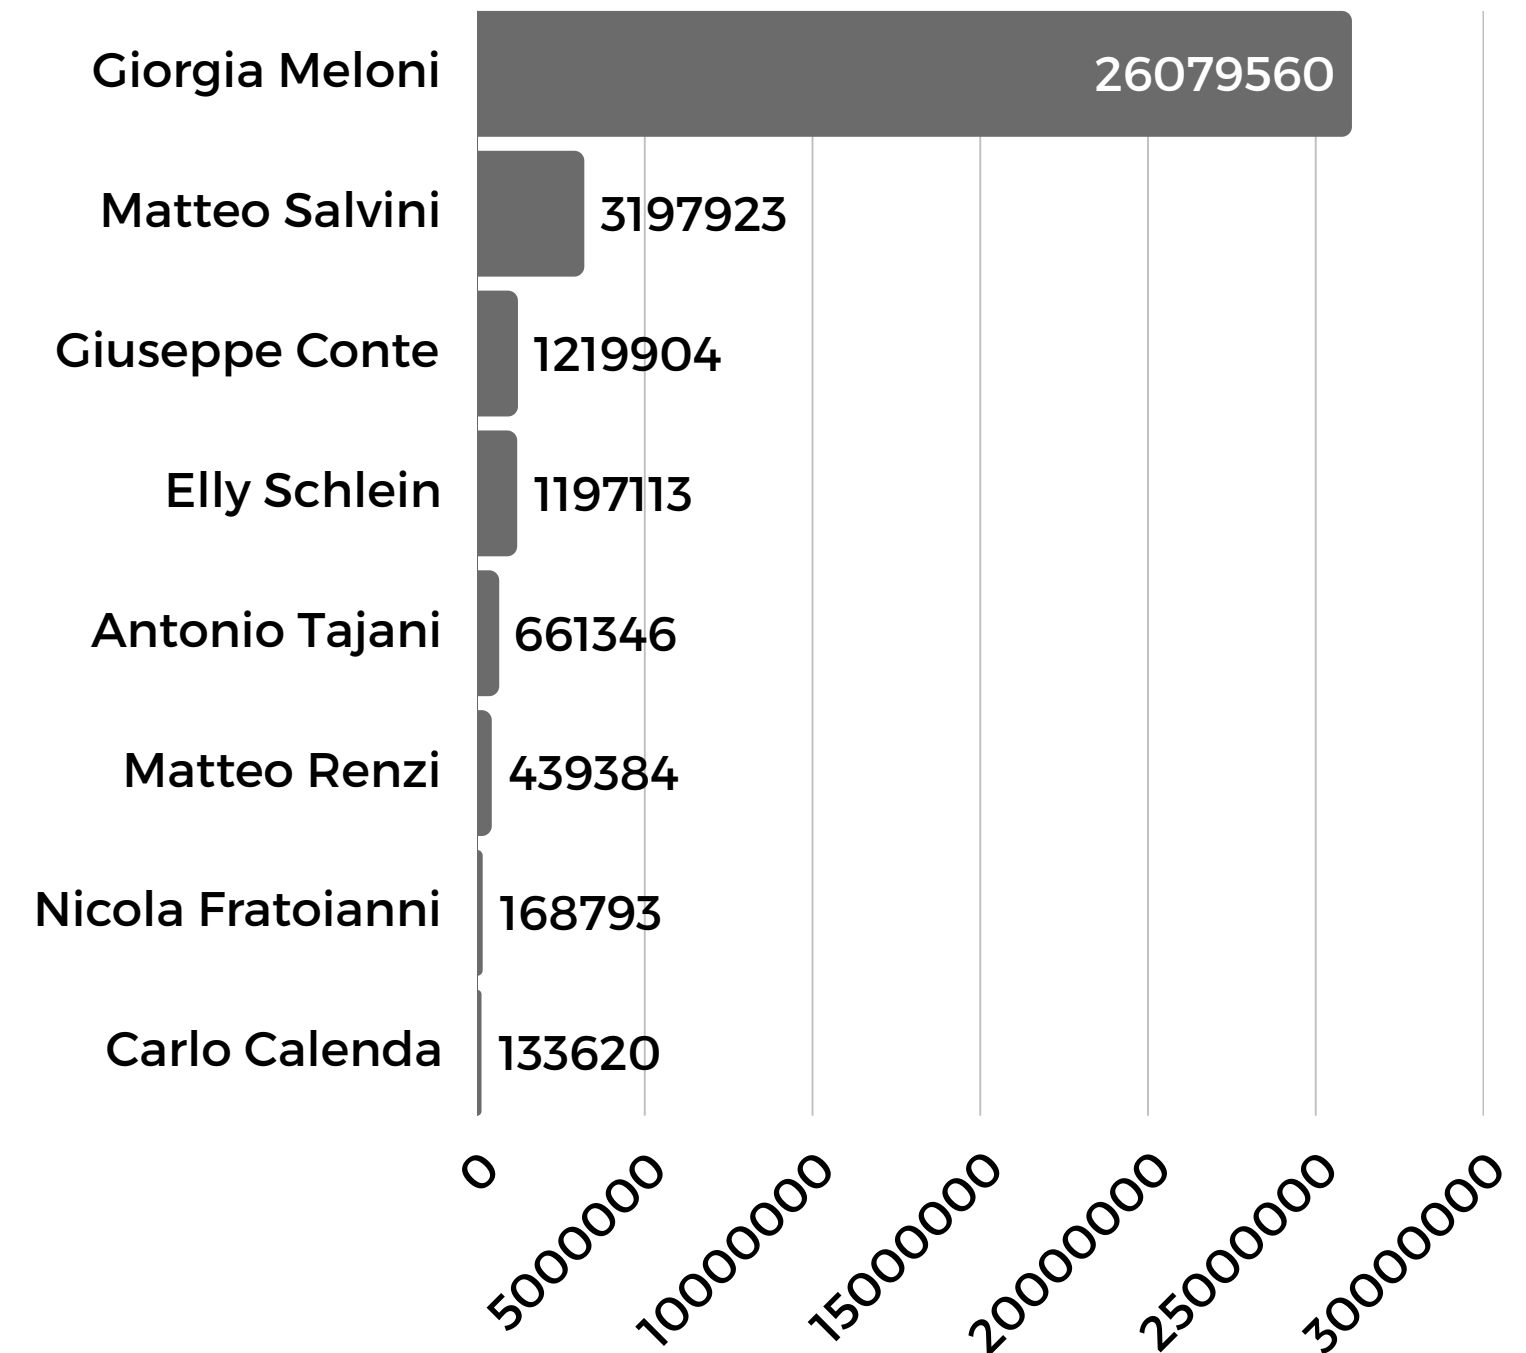

ENGAGEMENT