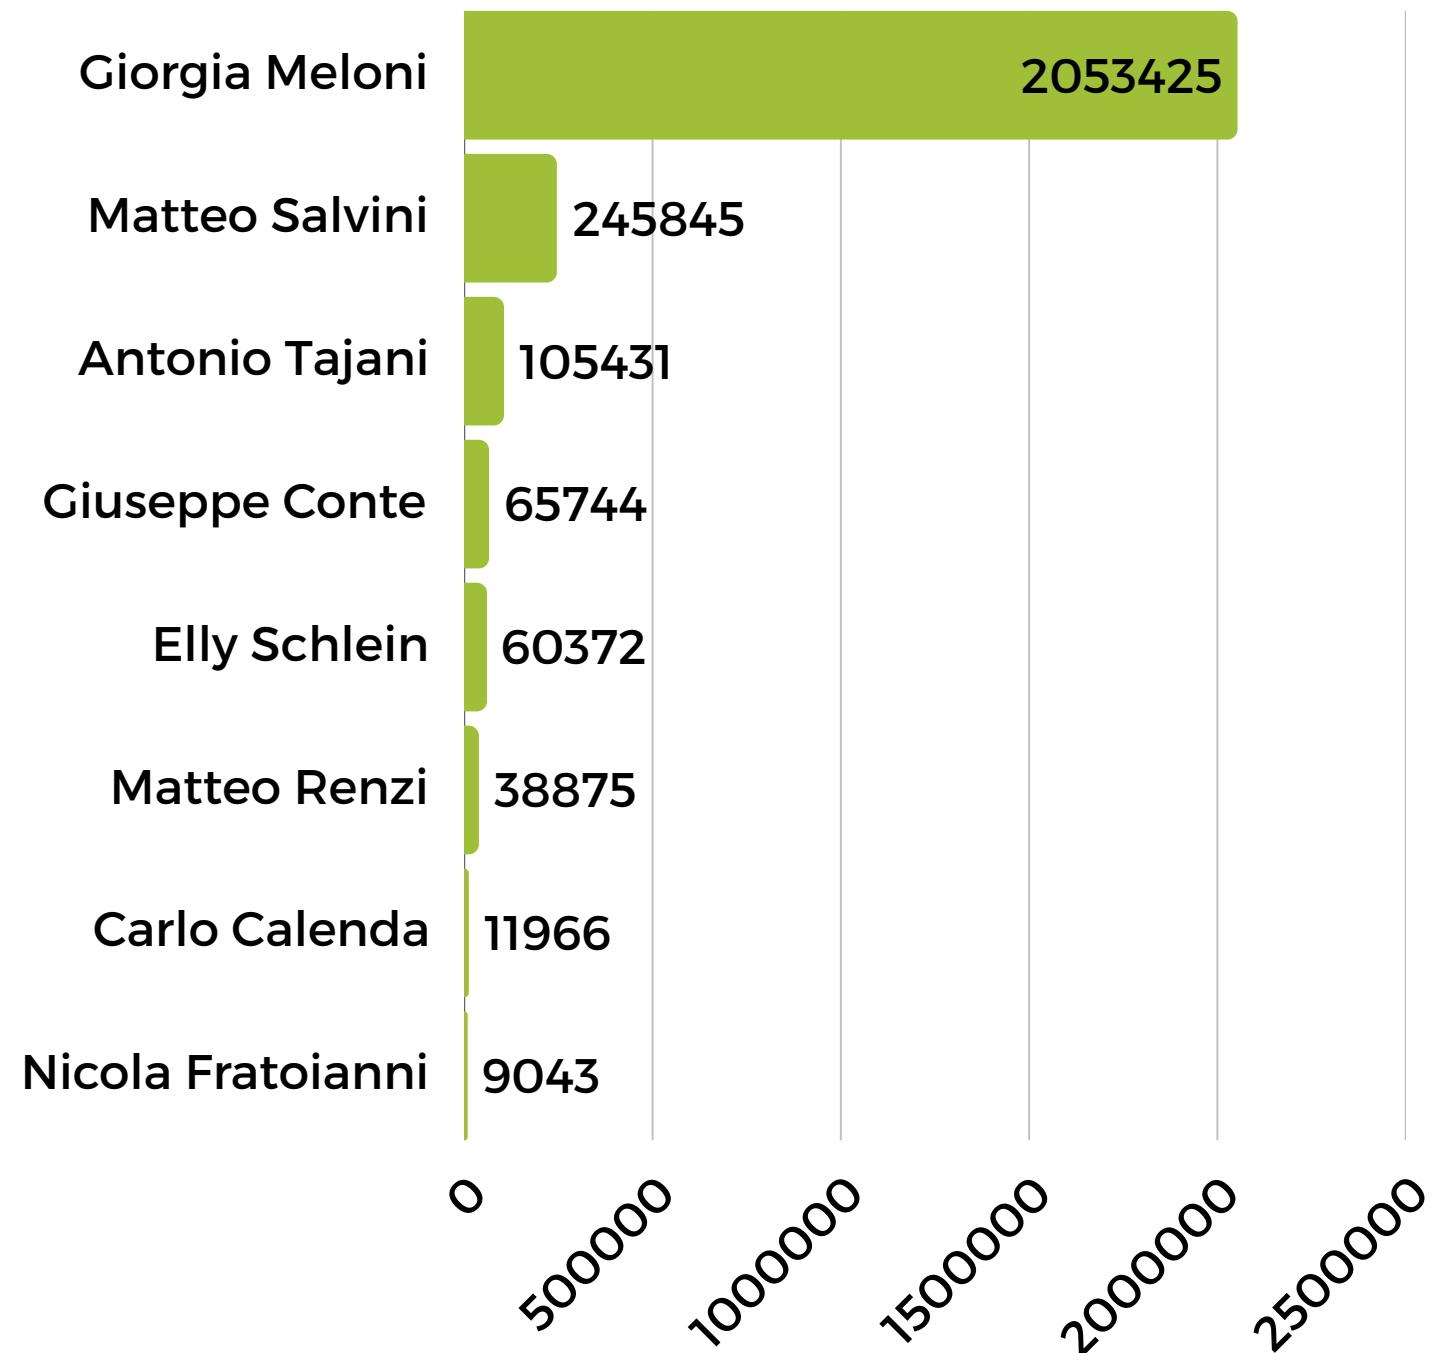

MENTION ED ENGAGEMENT NEL MONDO

TOP LEADER POLITICI ITALIANI SUI SOCIAL

22 NOV '24 - 21 FEB '25

MENTION