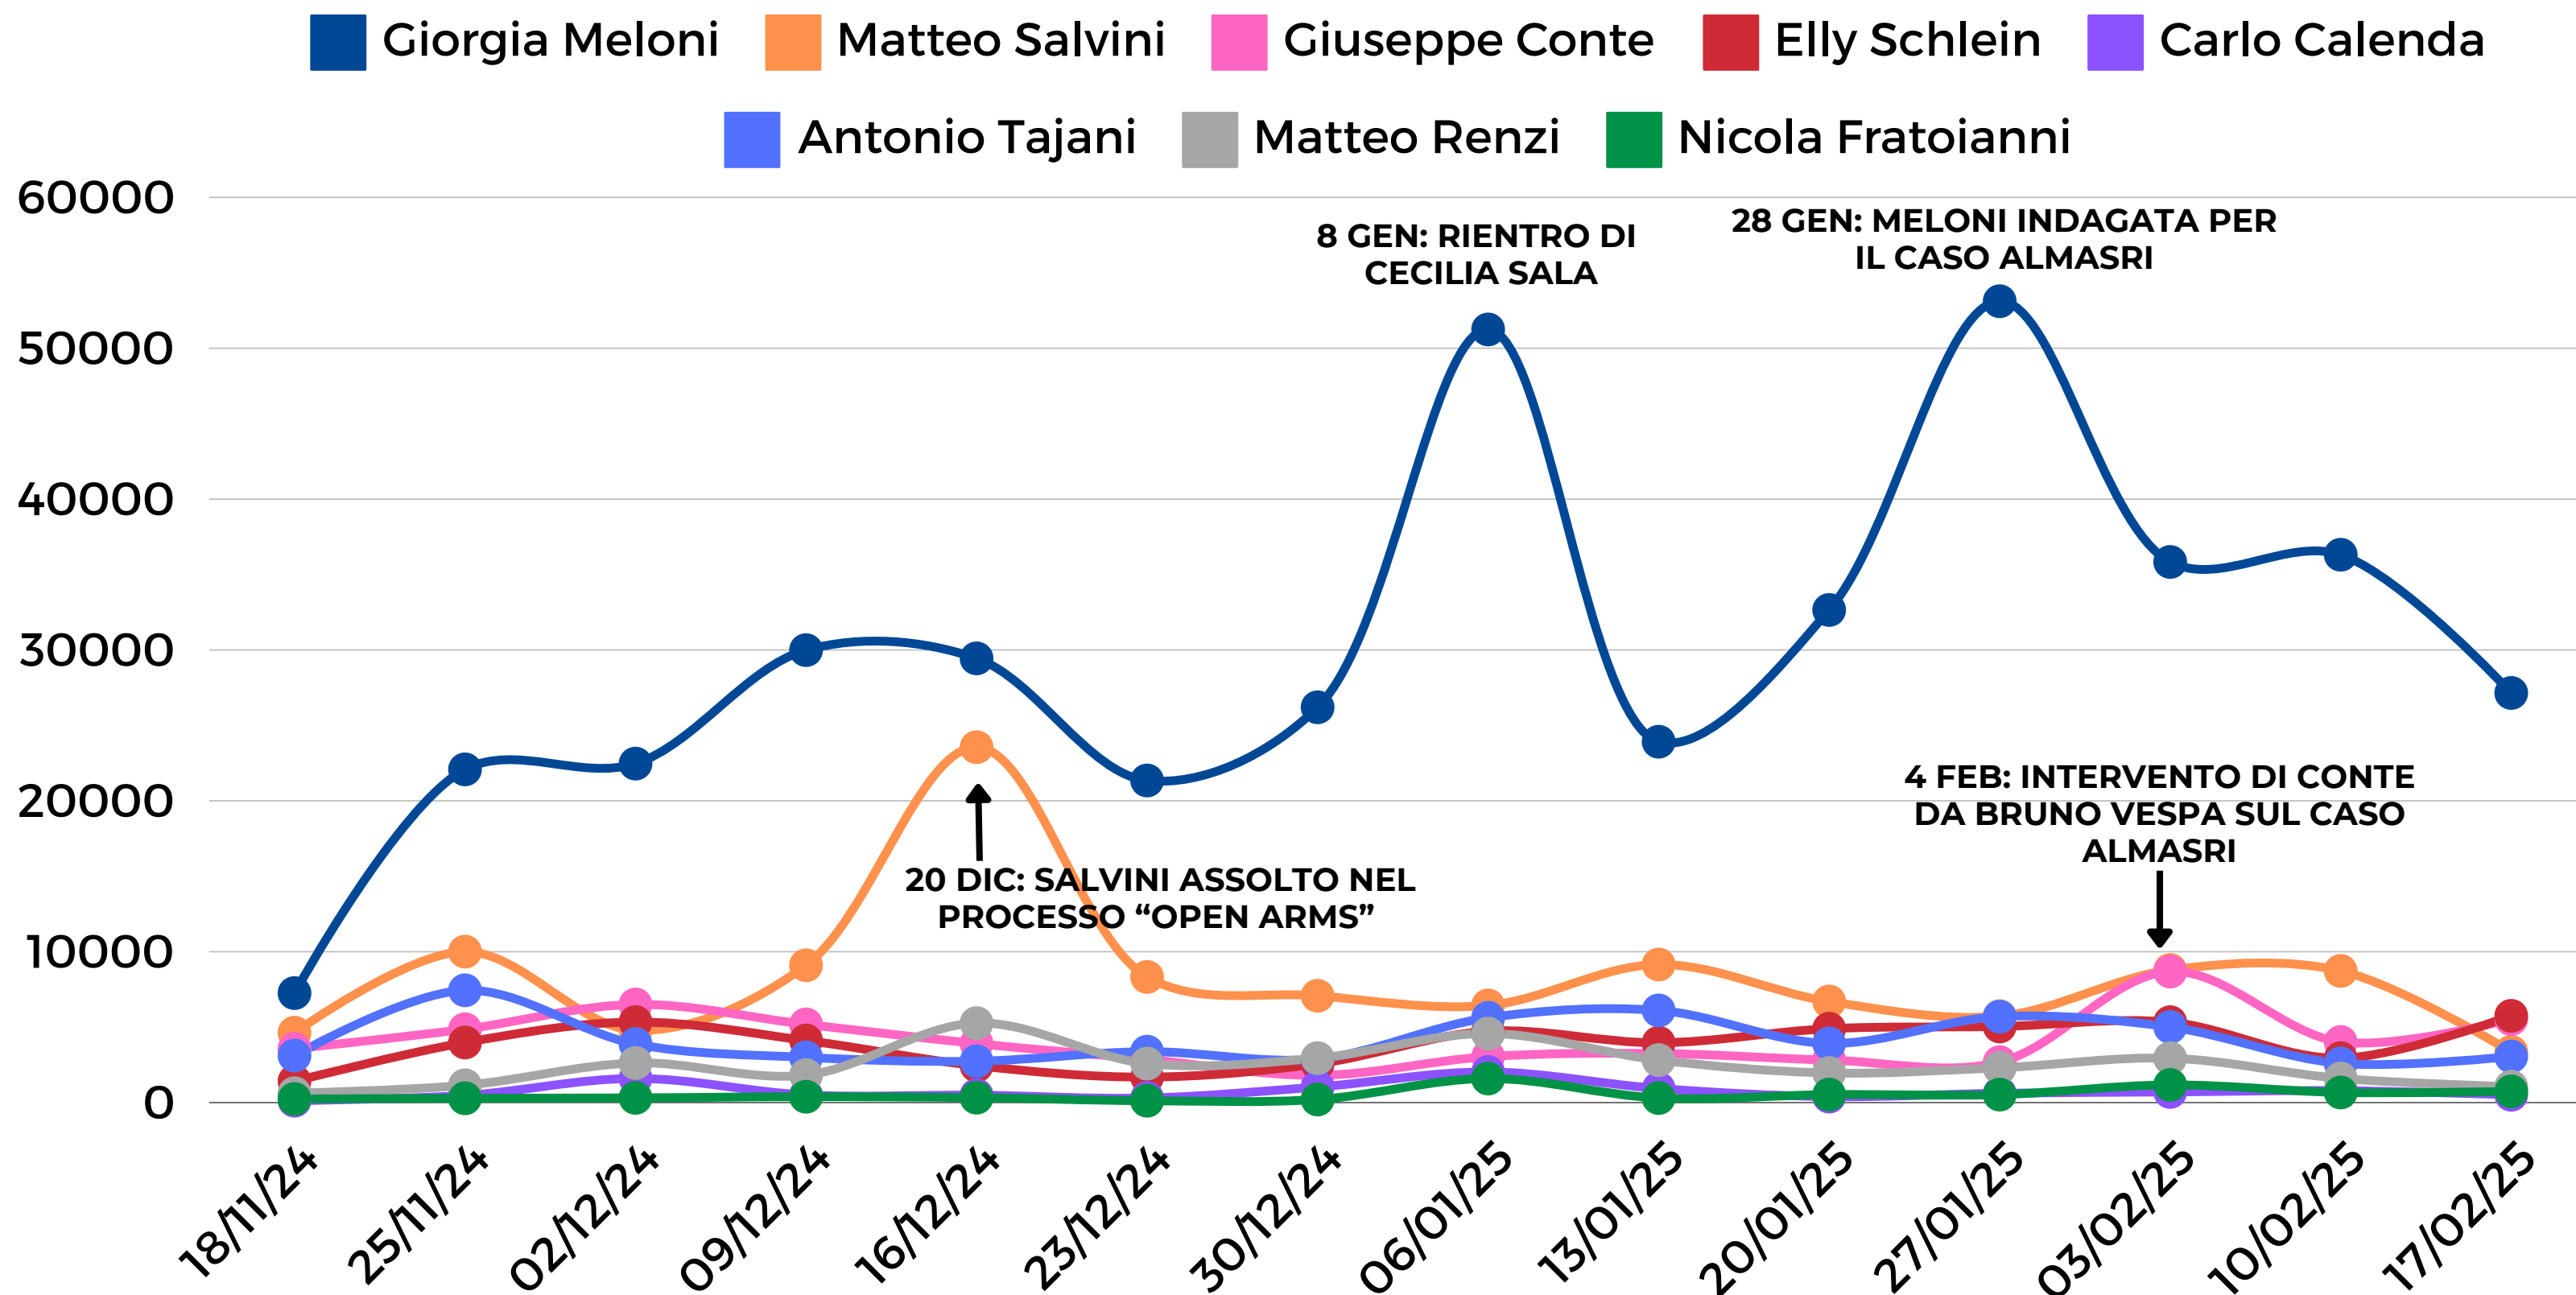

# MENTION PER SETTIMANA NEL MONDO

## TOP LEADER POLITICI ITALIANI SUI SOCIAL

22 NOV '24 - 21 FEB '25

# MENTION PER SETTIMANA IN ITALIA